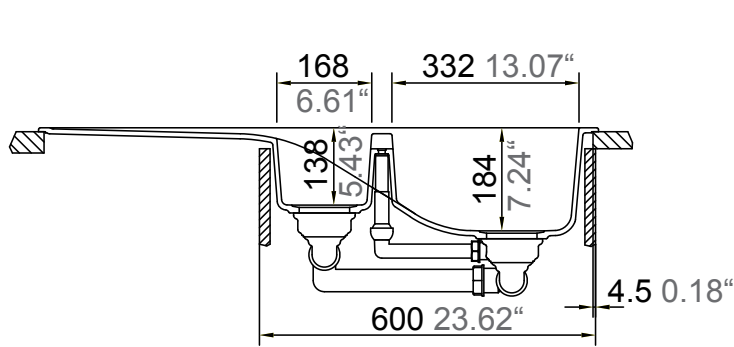

SCHOCK

WD-150

挖孔尺寸