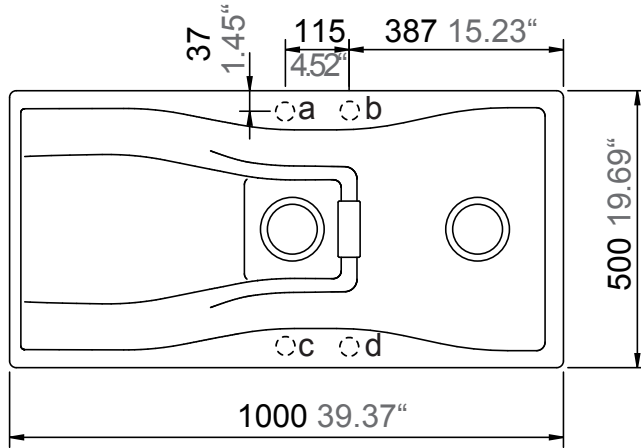

SCHOCK

WD-150

挖孔尺寸