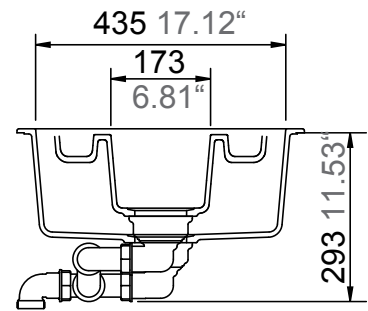

SCHOCK

WD-150

挖孔尺寸